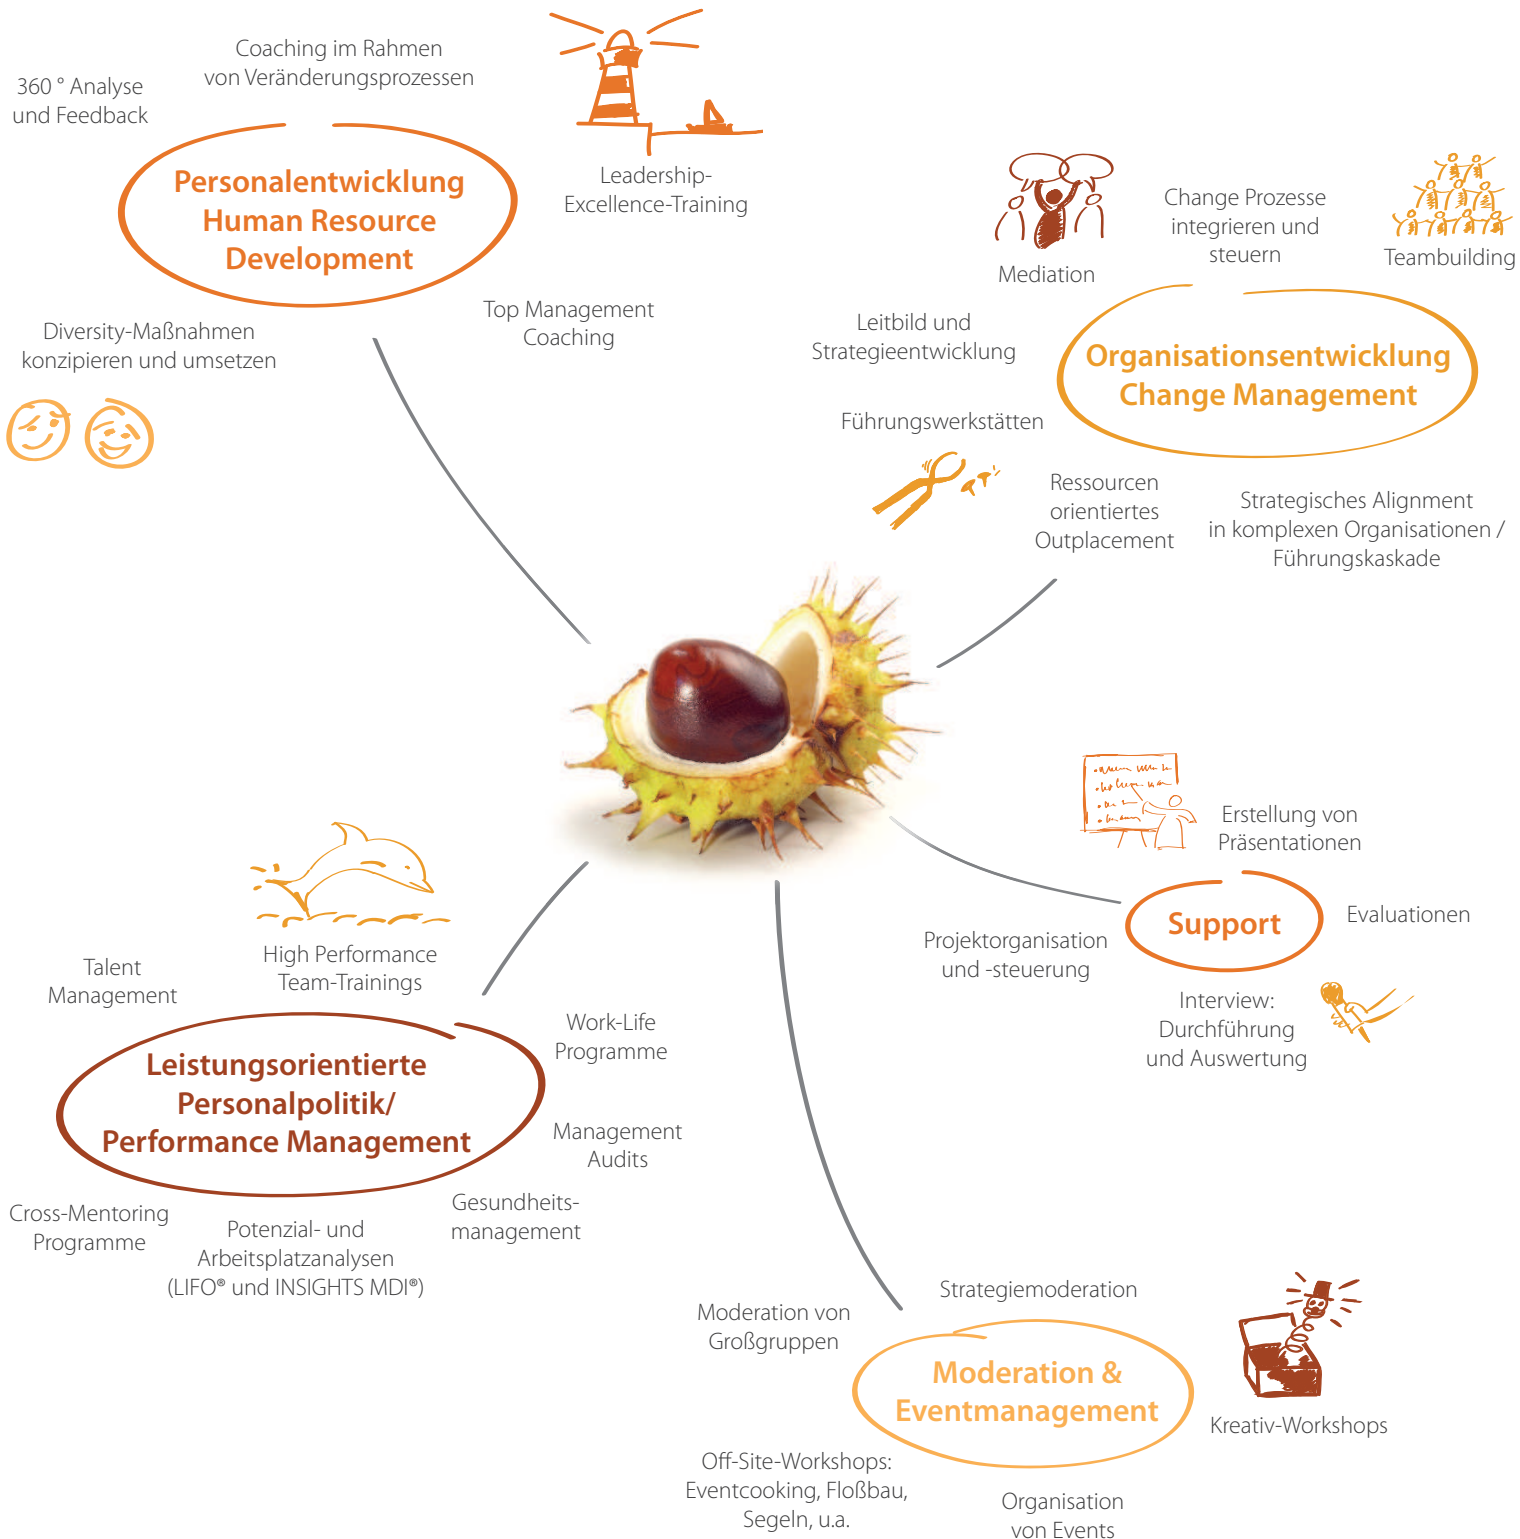

Kompetenzportfolio

Berchtold Consulting

Berchtold-Consulting
Waidmarkt 11, 50676 Köln

:: +49 221 922 92 555
:: office@berchtold-consulting.de
:: www.berchtold-consulting.de

... **Berchtold.**
Organisations- und
Personalentwicklung